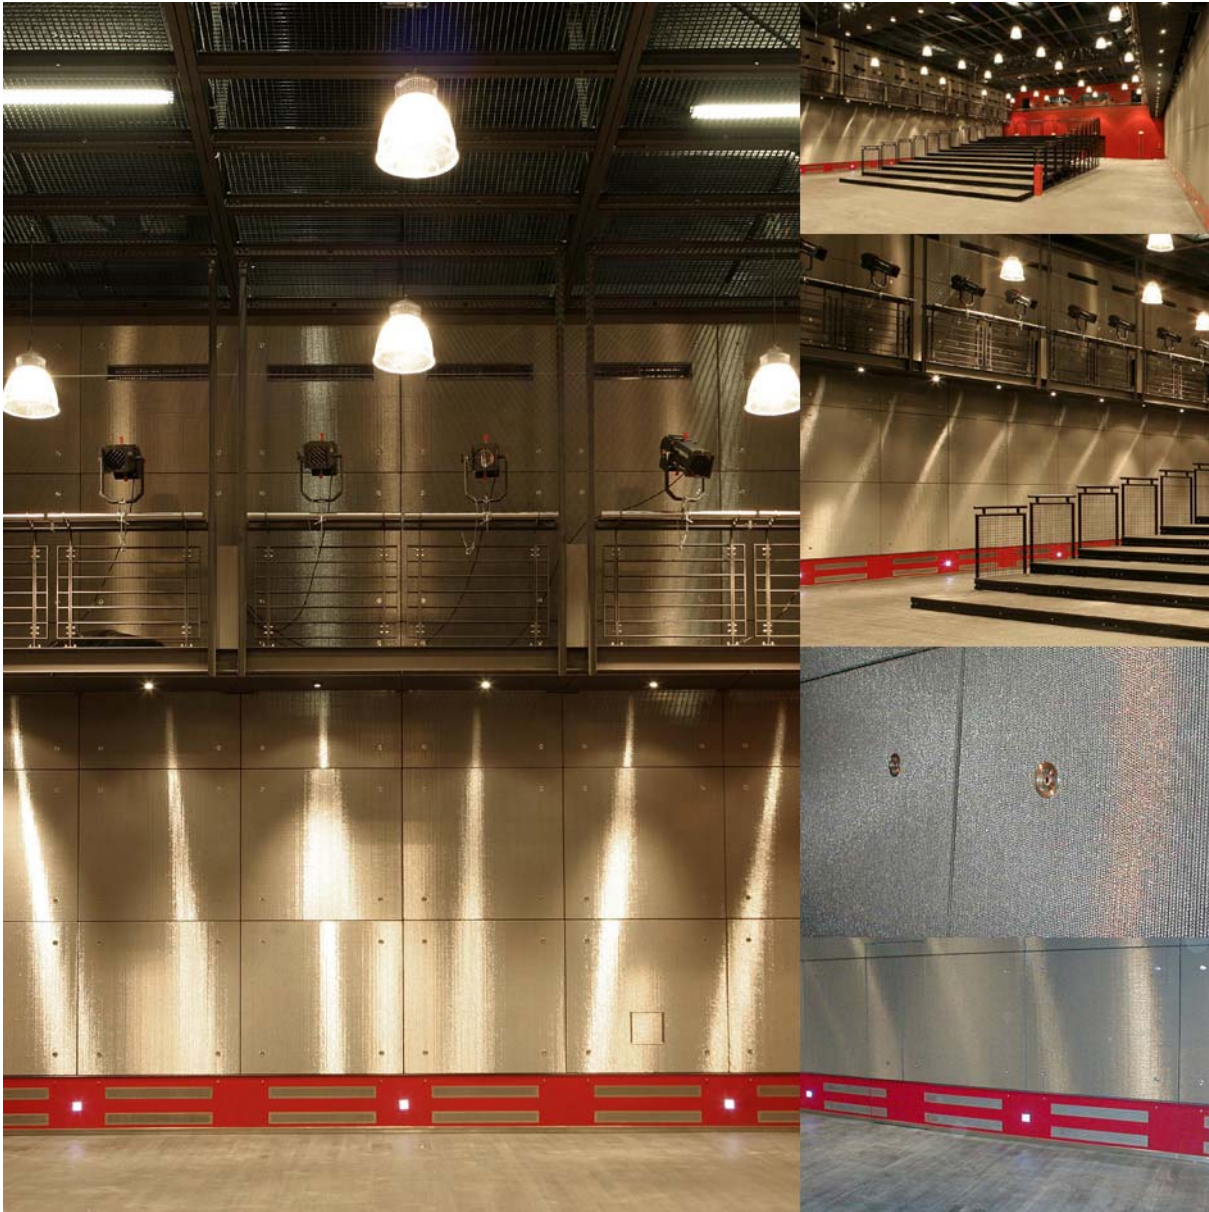

## Théâtre municipal à Luxembourg

Architect:  
Gerling + Arendt

Specification:  
MINIFLEX 8135

Application:  
Space

**W.S. TYLER – U.S.A.**  
8570 Tyler Boulevard  
Mentor, OH 44060  
Phone: 800-321-6188  
Fax: 440-974-0921  
E-Mail: [wstyler@wstyler.com](mailto:wstyler@wstyler.com)  
Web: [www.weavingideas.net](http://www.weavingideas.net)