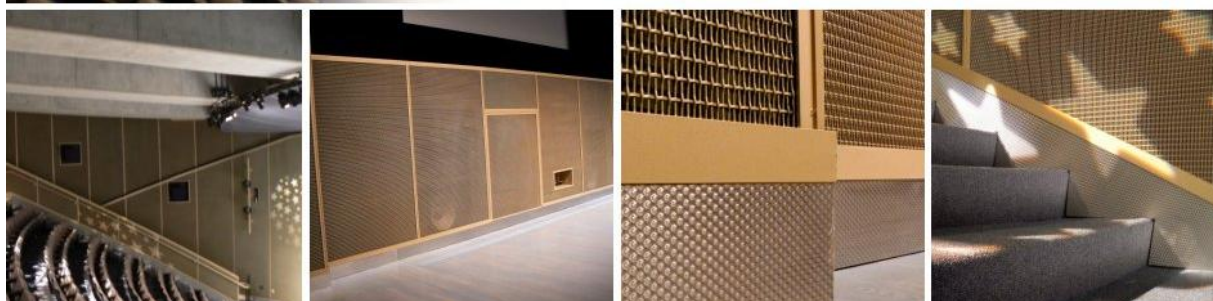

Notre manière de tisser une toile d'idées.

Observatoire Griffith

Architecte:
Pfeiffer Partners

Toile:
EGLA-TWIN 4243

Application:
Espaces

HAVER & BOECKER
Ennigerloher Straße 64
D-59302 OELDE
Germany

Telefon: +49-(0) 25 22-30 684
Fax: +49-(0) 25 22-30 767
E-Mail: architektur@haverboecker.com
Internet: www.diedrahtweber.com